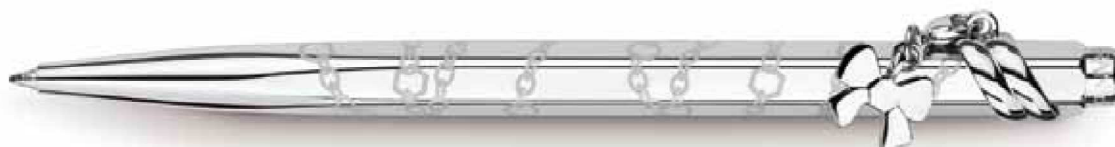

ECRIDOR **MADemoiselle**
PALADIO

BOLÍGRAFO / DIJE NUDO / 890.104

Bolígrafo - cartucho

Mecanismo: botón

Recambio: Cartucho gigante Goliath, ancha, media o fina (p. 90)